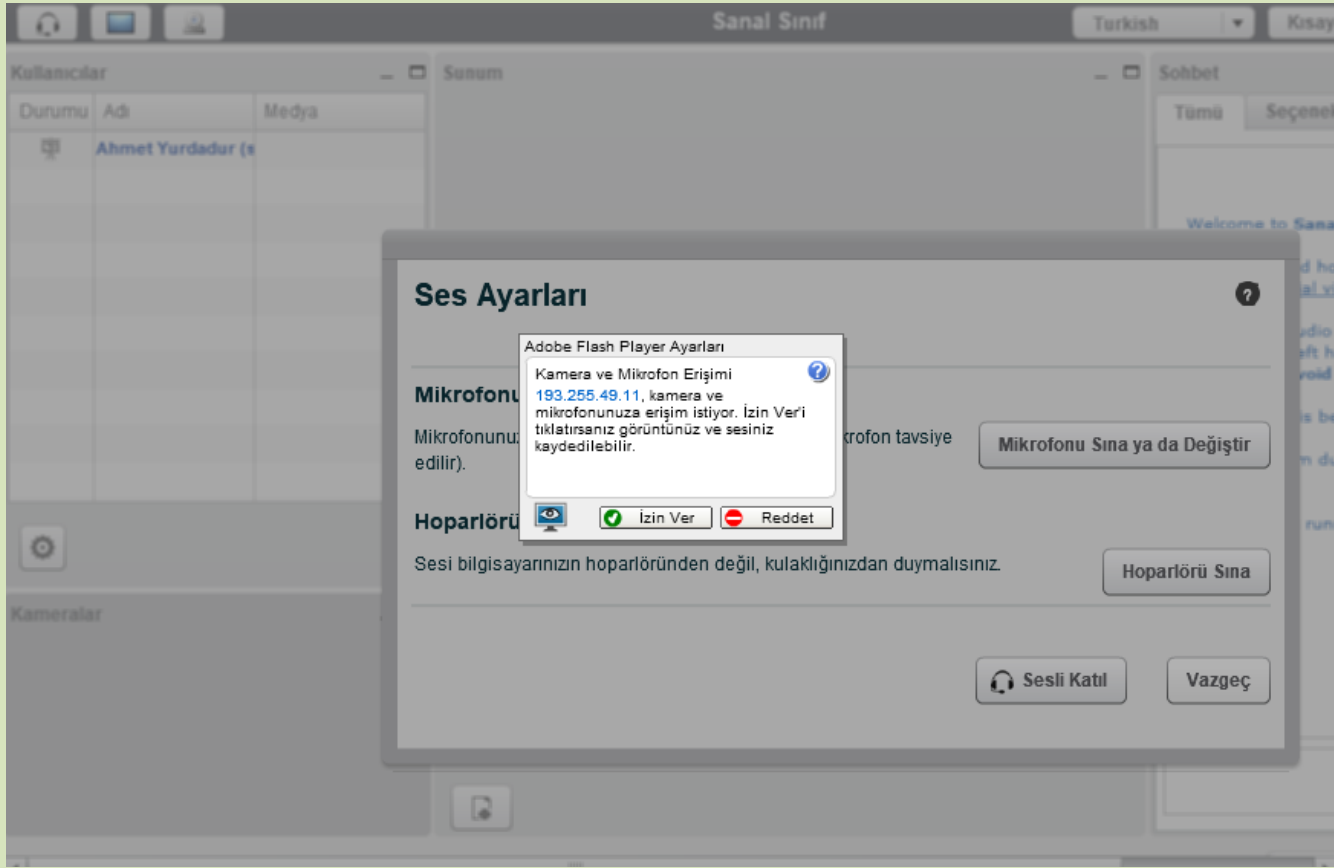

Aldığınız bir derse tıkladığınızda dersle ilgili bilgileri görürsünüz. Buradan Sanal Sınıf (Canlı Ders) linkine tıkladığınızda artık dersti canlı olarak izleyebilirsiniz.

Eğer dersin sanal sınıfı başlamamışsa ekran yandaki gibi açılır.

Eğer dersin sanal sınıfı başlamış ise ekran yandaki gibi açılır.

Hocalarımız sesini mikrofona verebilmek için yukarıdaki ekranda «İzin Ver» ve «Sesli Katıl» butonlarını seçmeleri gerekmektedir.

Hoşgeldiniz. Videolara tıklayarak sistemin kullanımı hakkındaki videoyu izleyebilirsiniz.