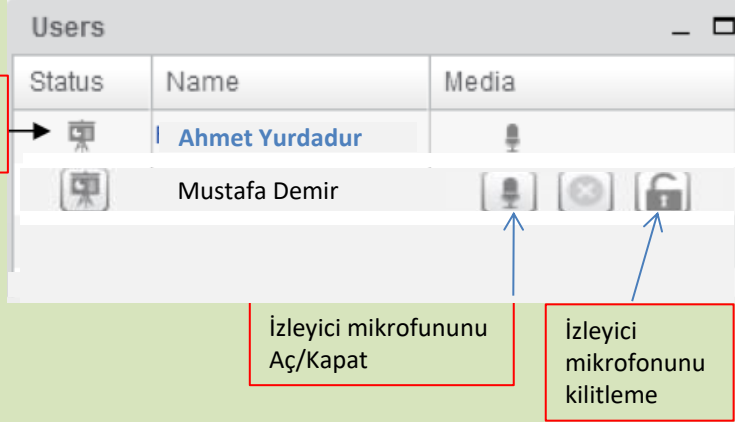

Aldığınız bir derse tıkladığınızda dersle ilgili bilgileri görürsünüz. Buradan Sanal Sınıf (Canlı Ders) linkine tıkladığınızda artık dersti canlı olarak izleyebilirsiniz.

Eğer dersin sanal sınıfı başlamamışsa ekran yandaki gibi açılır.

Eğer dersin sanal sınıfı başlamış ise ekran yandaki gibi açılır.

Hocalarımız sesini mikrofona verebilmek için yukarıdaki ekranda «İzin Ver» ve «Sesli Katıl» butonlarını seçmeleri gerekmektedir.

Hoşgeldiniz. Videolara tıklayarak sistemin kullanımı hakkındaki videoyu izleyebilirsiniz.

Öğretim Elemanı

Öğrenci

Öğretim elemanı için ses ve sunum kontrolü ayarları

Öğretim Elemanı

izleyici mikrofonunu Aç/Kapat

izleyici mikrofonunu kilitleme

Öğrenciler için ses ve görüntü paylaşımı ayarları

Ses için Aç/Kapat. Yeşil işaret açık olduğunu gösterir